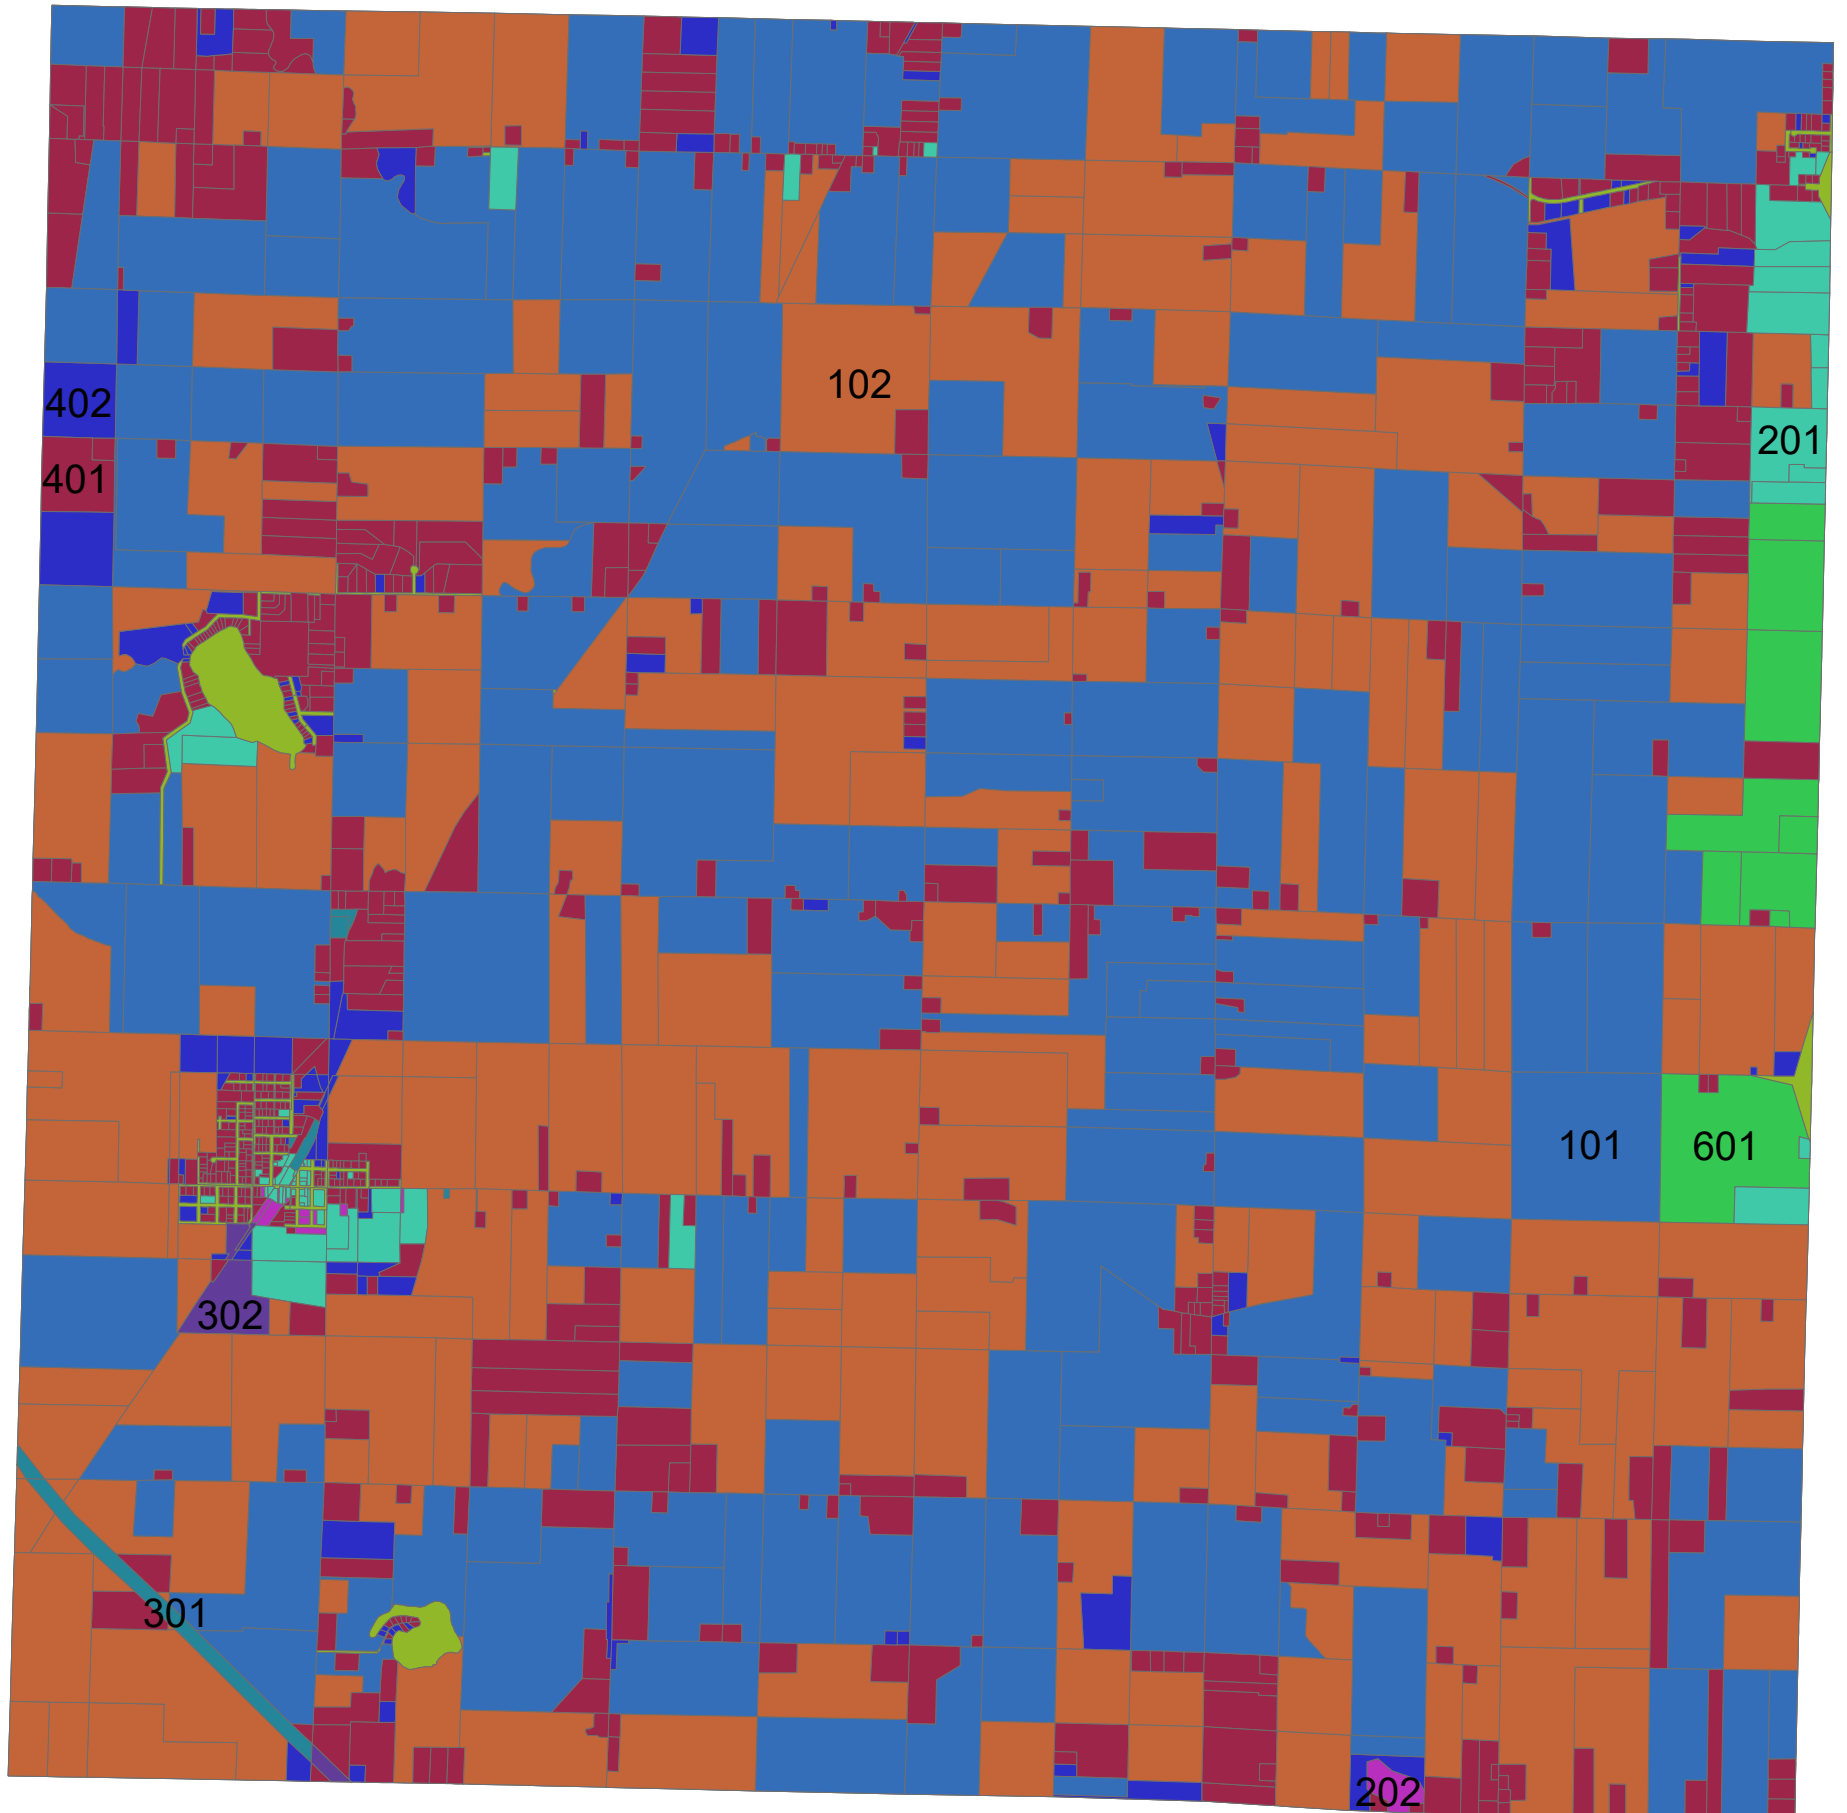

Hopkins Township

Property Class Map 2022

Legend

 No Match	 102	 202	 302	 402
 101	 201	 301	 401	 601