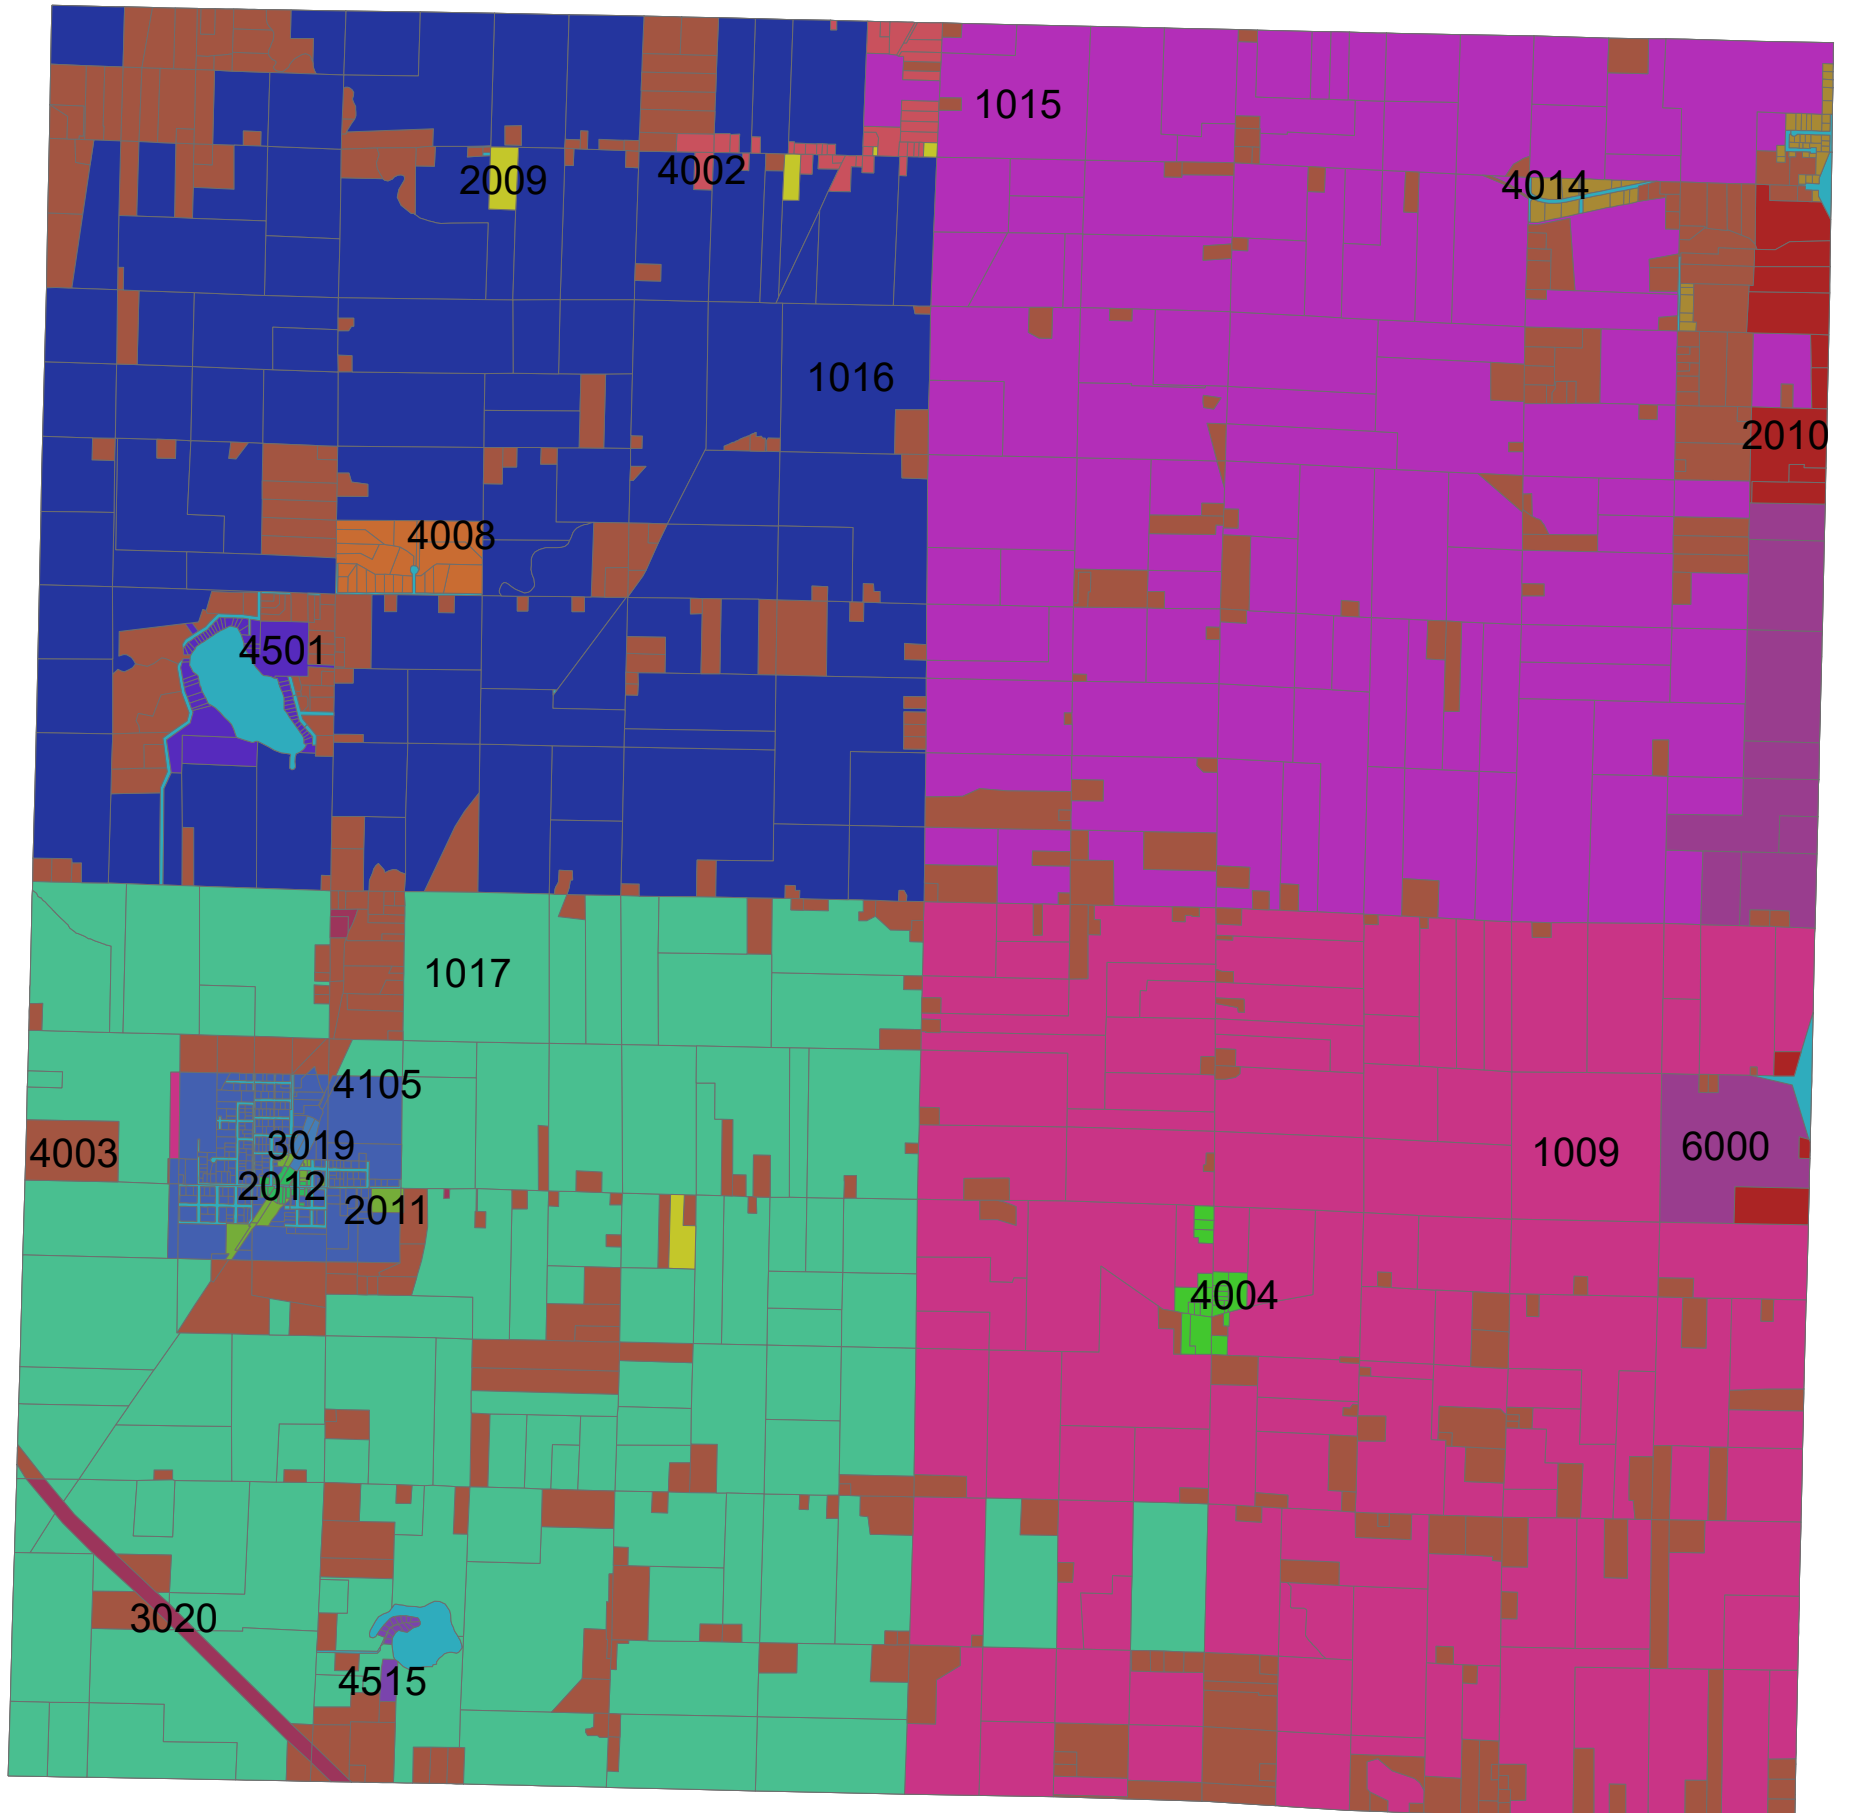

# Hopkins Township

## Land Table Map 2022

### Legend

No Match	1017	2012	4003	4105
1009	2009	3019	4004	4501
1015	2010	3020	4008	4515
1016	2011	4002	4014	6000