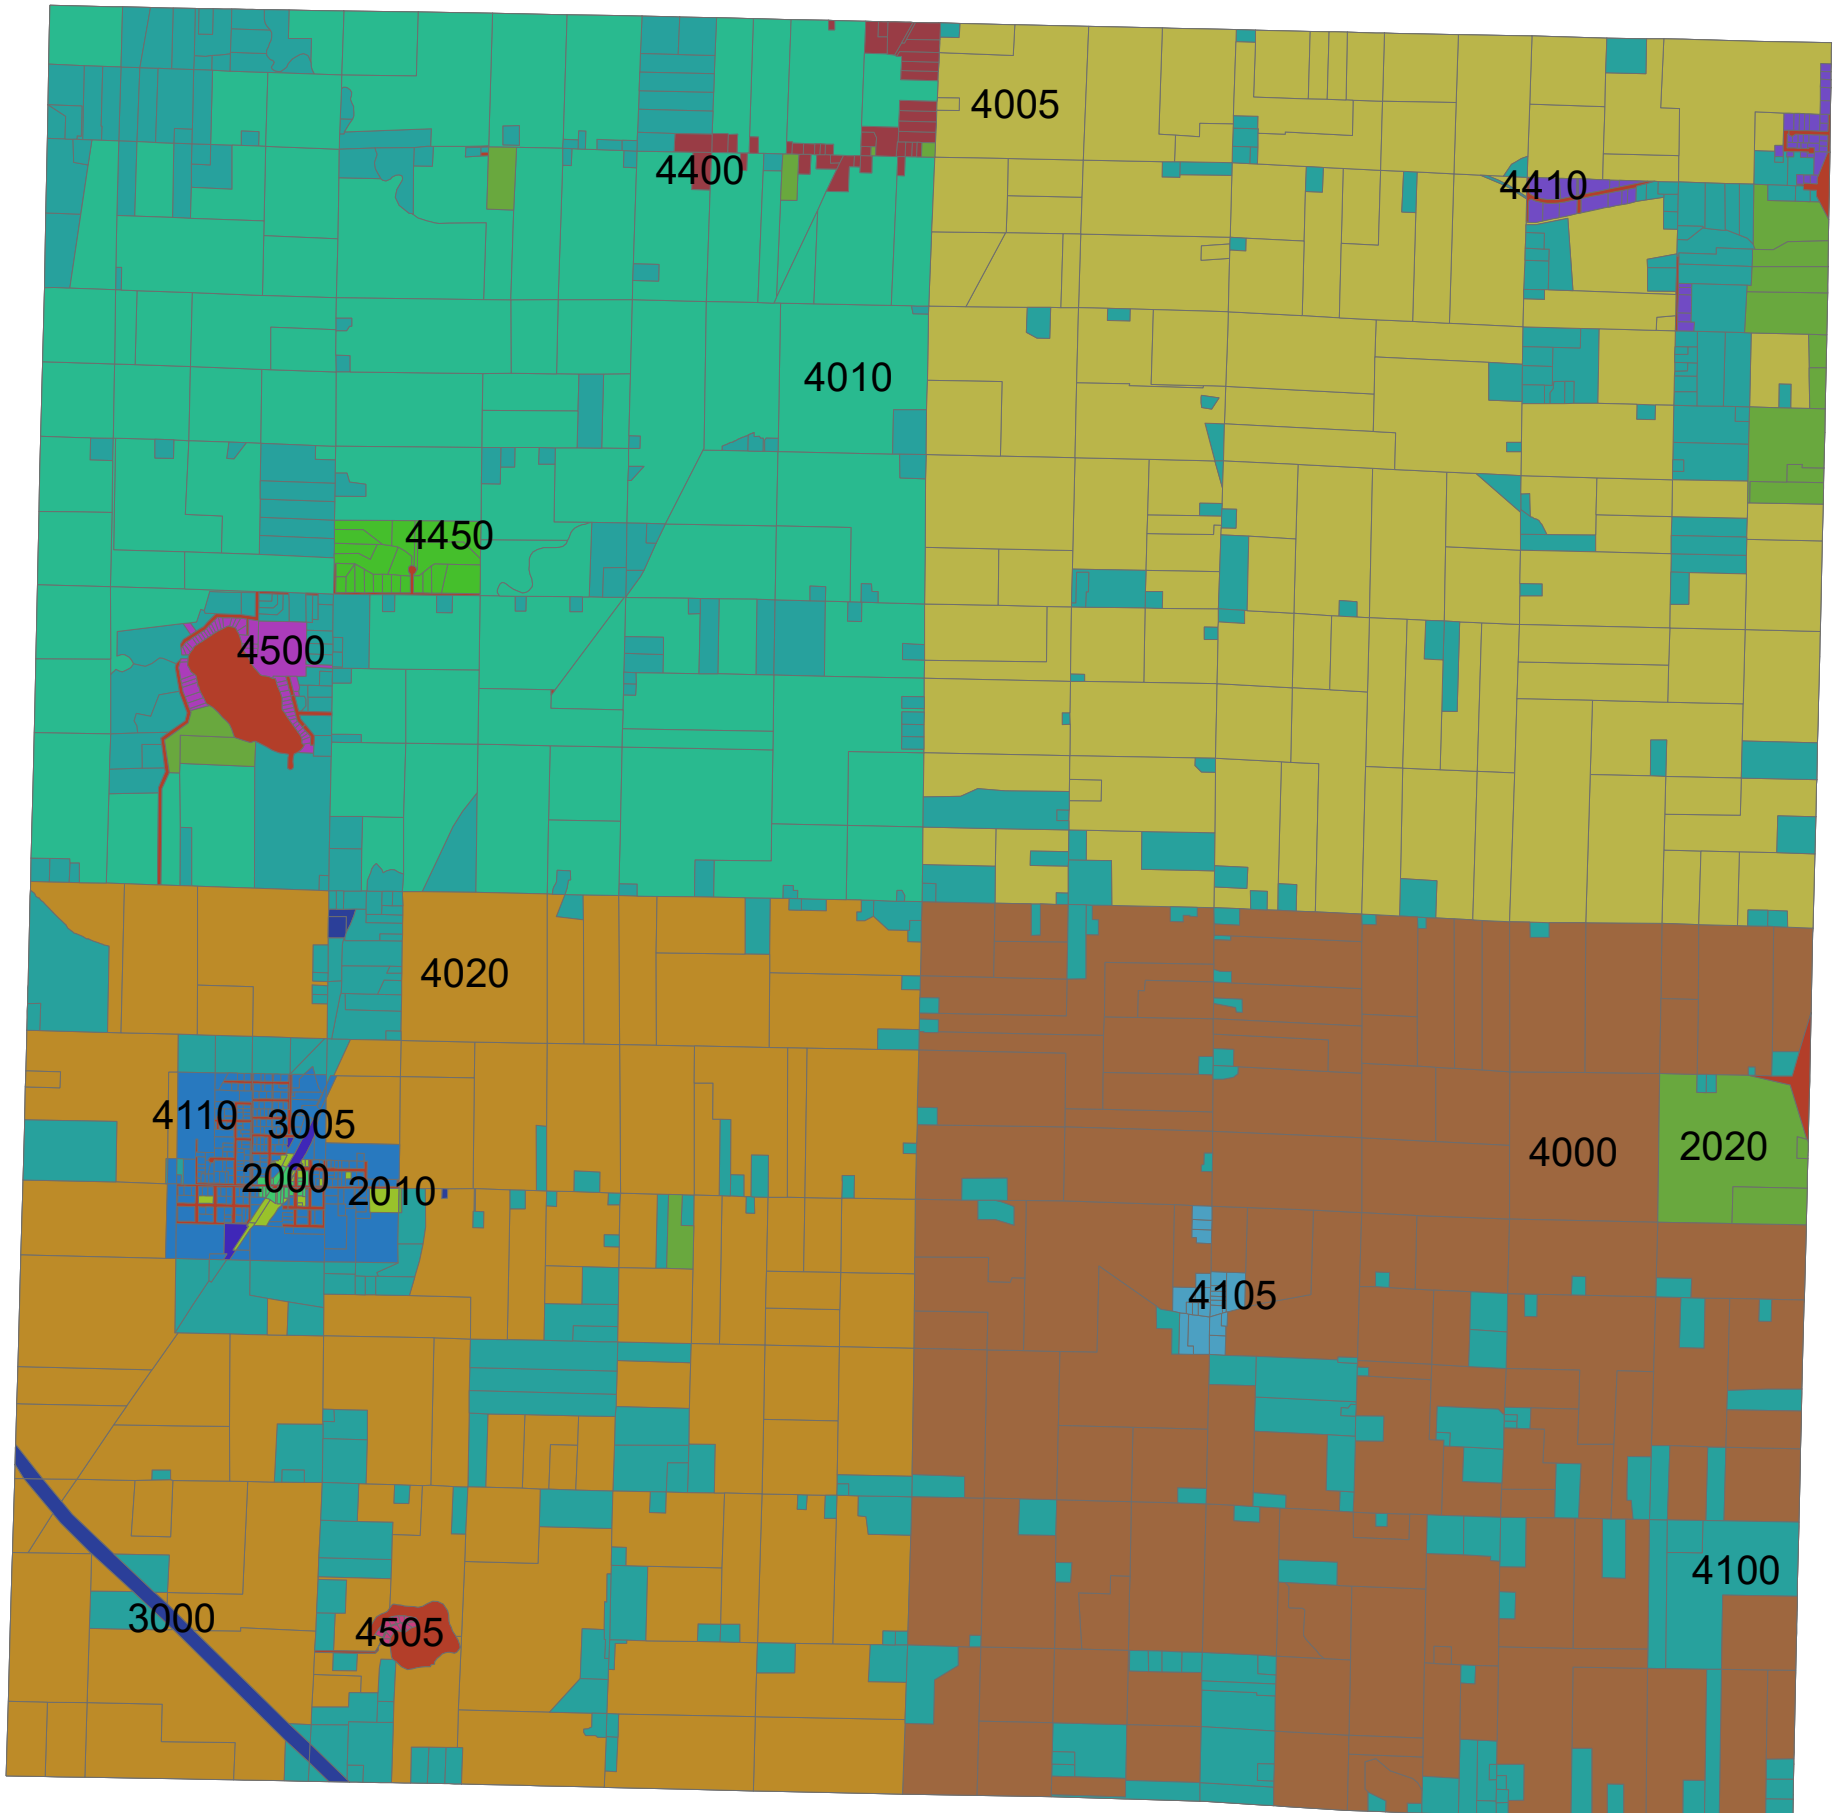

Hopkins Township

ECF Map 2022

Legend

No Match	3000	4010	4110	4500
2000	3005	4020	4400	4505
2010	4000	4100	4410	
2020	4005	4105	4450	